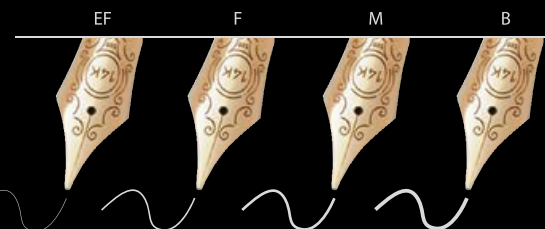

IL PENNINO AURORA

AURORA NIB

UNA SCRITTURA CHE LASCIA IL SEGNO.

I modelli di pennino Aurora sono stati progettati per soddisfare le diverse esigenze di scrittura. La varietà del tratto è resa possibile grazie alla presenza dell'iridio, un metallo raffinato del gruppo del platino, che viene saldato alla punta del pennino. La forma e la dimensione dell'iridio determinano le caratteristiche e lo spessore del tratto di ciascun modello di pennino.

A WRITING WHICH LEAVES A SIGN.

Aurora nib models have been conceived to satisfy the heterogeneous writing demands. The variety of the trait is possible thanks to the presence of iridium, a metal coming from the platinum group, which is welded on the nib point. The shape of iridium determines the features, the dimension characterizes the thickness of the trait of each nib model.

PENNINI STANDARD STANDARD NIBS

Iridio sferico. Spessore del tratto costante con qualsiasi inclinazione della penna: scrittura uniforme.

Spherical iridium. Constant thickness of the trait with whichever kind of pen inclination: uniform writing.

Diametro sfera iridio: / Iridium sphere diameter:
EF: 0,7 mm F: 0,8 mm M: 1 mm B: 1,2 mm

PENNINI SPECIALI SPECIAL NIBS

Iridio trapezoidale. Lo spessore del tratto varia con l'inclinazione della penna: per una scrittura calligrafica di qualità.

Trapezium iridium. The thickness of the trait varies with the inclination of the pen: for a quality calligraphic writing.